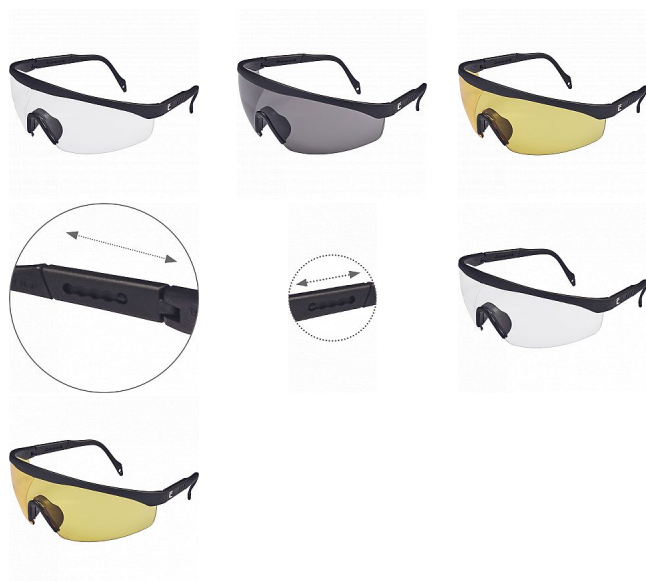

LIMERRAY IS brýle

» OCHRANNÉ POMŮCKY » Ochrana zraku » Brýle

Popis

ochranné brýle s polykarbonátovým zorníkem třídy 1FT dle normy EN 166; zorník s ochranou proti poškrábání a zamlžení; ochrana proti letícím částicím s nízkou energií; nastavitelná délka straníc; žlutý zorník s ochranným filtrem proti UV záření dle normy EN 170; kouřový zorník s protislunečním filtrem dle normy EN 172

Kód zboží	10720014
Značka	CERVA

Dostupnost hlavní sklad:	21 ks
Dostupnost u dodavatele:	3 289 ks

Parametry

Značka	CERVA
--------	-------