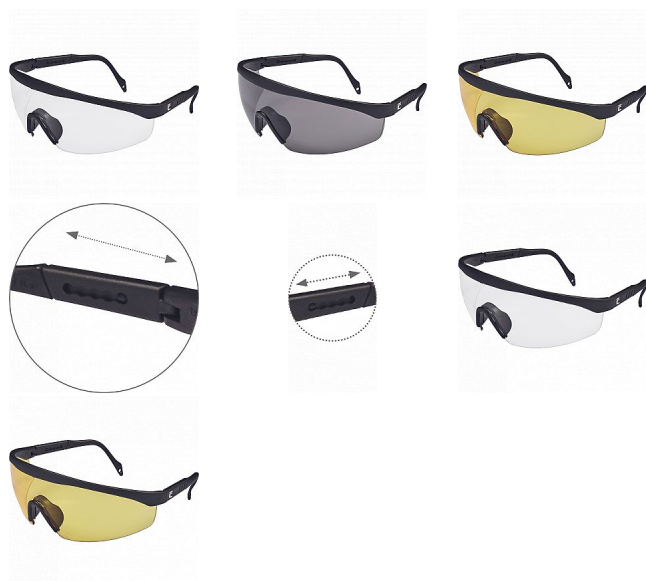

LIMERRAY IS brýle

» OCHRANNÉ POMŮCKY » Ochrana zraku » Brýle

Popis

ochranné brýle s polykarbonátovým zorníkem třídy 1FT dle normy EN 166; zorník s ochranou proti poškrábání a zamlžení; ochrana proti letícím částicím s nízkou energií; nastavitelná délka straníc; žlutý zorník s ochranným filtrem proti UV záření dle normy EN 170; kouřový zorník s protislunečním filtrem dle normy EN 172

Kód zboží	10720014
Značka	CERVA

Na skladě:	9 ks
U dodavatele:	1 620 ks

Parametry

Značka	CERVA
--------	-------