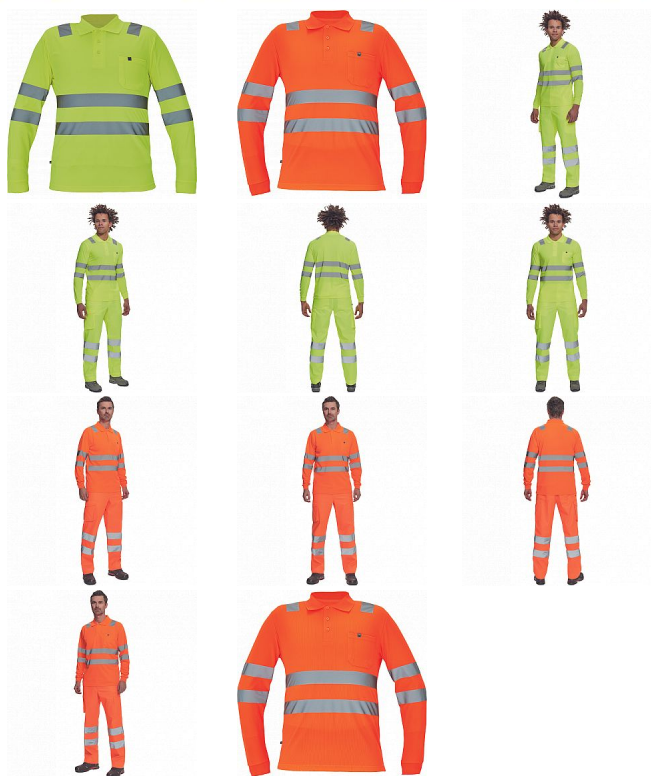

LUGO HV polokošile dl.rukáv

» PRACOVNÍ ODĚVY » HV reflexní oděvy » HV trika

Kód zboží	10345003
Značka	CERVA

Dostupnost hlavní sklad:	U dodavatele
Dostupnost u dodavatele:	2 375 ks

Popis

_ pánská full HI-VIS polokošile s dlouhým rukávem _
reflexní pruhy přes ramena a v bocích _ zapínání na 3
knoflíky _ 1 náprsní kapsička _ elastické lemy rukávů

Parametry

Značka	CERVA
--------	-------