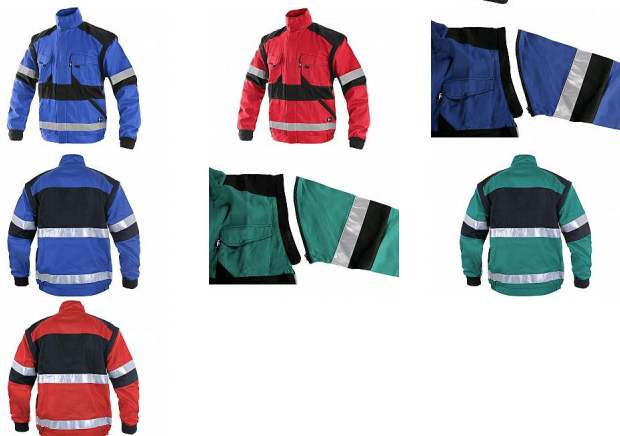

LUXY BRIGHT bunda

» PRACOVNÍ ODĚVY » Montérkové bundy » Bundy montérkové

Popis

Pánská montérková blůza, odepínací rukávy s pružnou manžetou, kryté zapínání na zip a suché zipy, náprsní kapsy s klopami, skrytá náprsní kapsa na zip, jednoduché boční kapsy, spodní část na bocích do gumy, reflexní pruhy. Doporučené použití: strojírenství, stavebnictví, lehký průmysl, automobilový průmysl, logistika, skladová manipulace, spedice, autoservisy, údržba, montáže, zemědělství, zahrada, hobby.