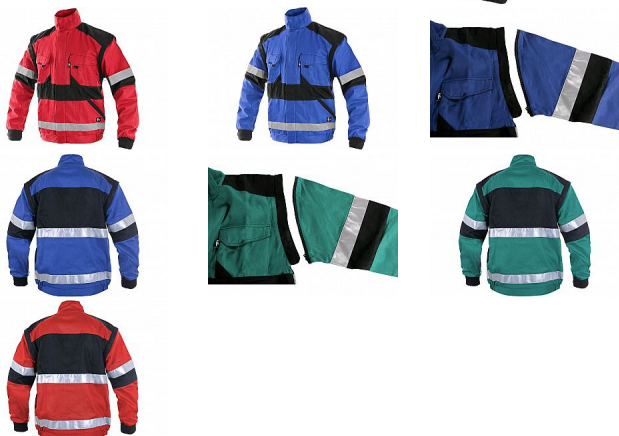

# LUXY BRIGHT bunda

» PRACOVNÍ ODEŤVY » Montérkové bundy » Bundy montérkové

## Popis

Pánská montérková blůza, odepínací rukávy s pružnou manžetou, kryté zapínání na zip a suché zipy, náprsní kapsy s klopami, skrytá náprsní kapsa na zip, jednoduché boční kapsy, spodní část na bocích do gumy, reflexní pruhy. Doporučené použití: strojírenství, stavebnictví, lehký průmysl, automobilový průmysl, logistika, skladová manipulace, spedice, autoservisy, údržba, montáže, zemědělství, zahrada, hobby.