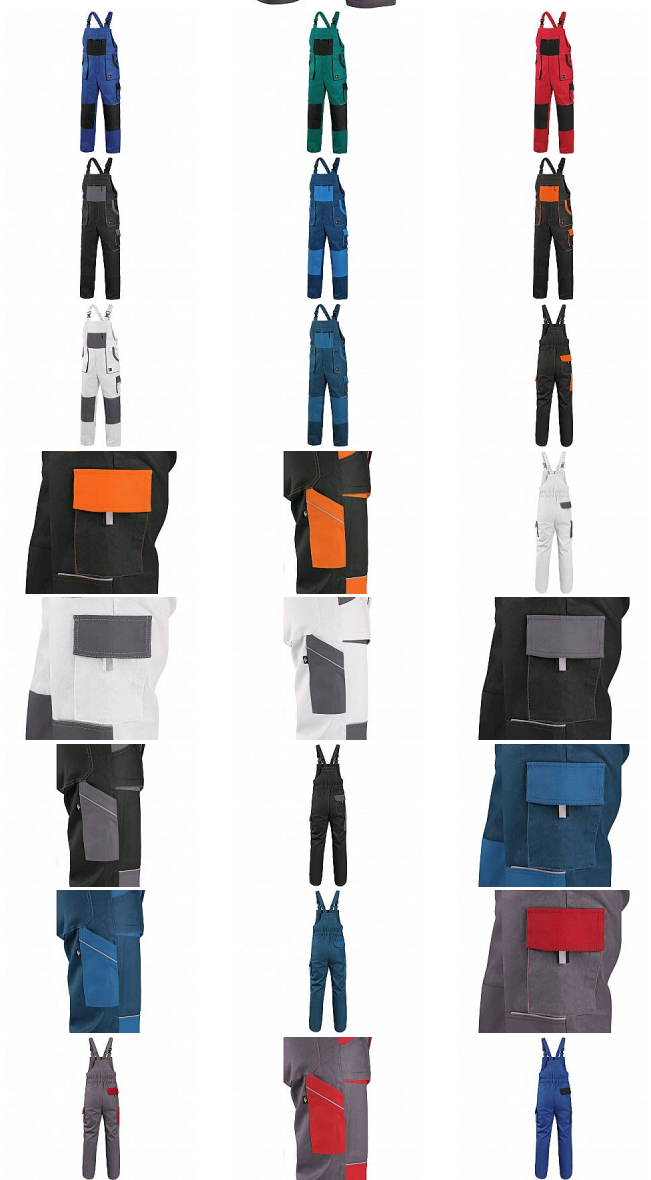

# LUXY ROBIN Iaclové

» PRACOVNÍ ODĚVY » Montérkové Iaclové kalhoty

Kód zboží

12281001

Značka

CANIS

Dostupnost hlavní sklad:  
Dostupnost u dodavatele:

U dodavatele  
79 797 ks

# LUXY ROBIN Iaclové

» PRACOVNÍ ODĚVY » Montérkové Iaclové kalhoty

## Popis

Pánské montérkové kalhoty s náprsenkou, náprsní kapsa na zip, pas vzadu do gumy, přední kapsy, boční kapsa na svinovací / skládací metr, boční kapsa na mobil / peněženku, zdvojená kolena, zadní kapsa s klopou, šle s gumou vzadu, reflexní doplňky. Doporučené použití: stavebnictví, lehký průmysl, logistika, skladová manipulace, autoservisy, údržba, montáže, zemědělství, zahrada, hobby.