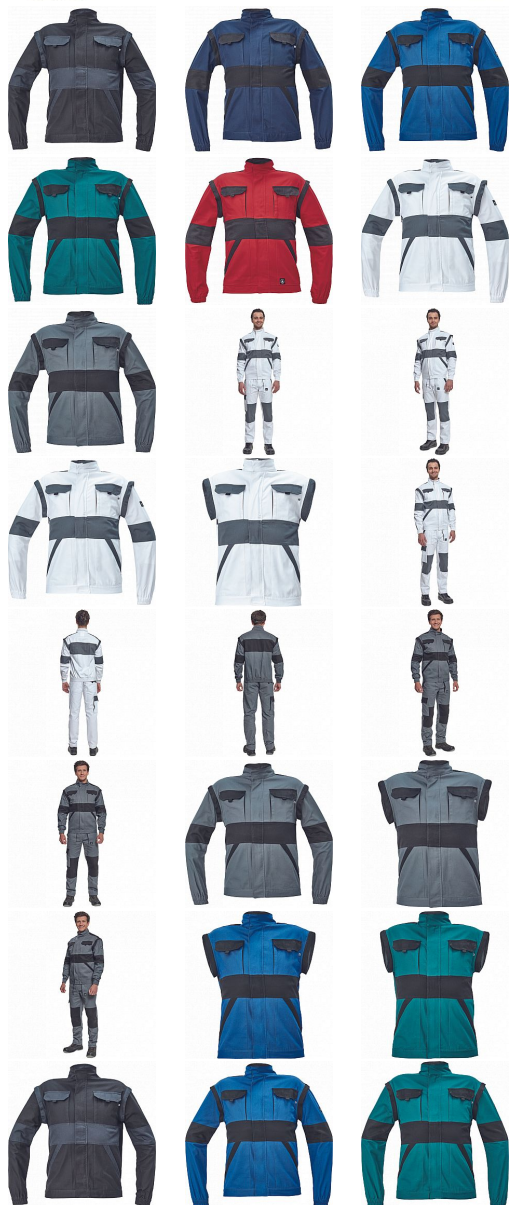

MAX NEO bunda

» PRACOVNÍ ODEVY » Montérkové bundy » Bundy montérkové

Kód zboží

10300025

Značka

CERVA

Dostupnost hlavní sklad:

524 ks
na cestě 5 ks

Dostupnost na prodejně:

59 ks

Dostupnost u dodavatele:

34 385 ks

MAX NEO bunda

» PRACOVNÍ ODĚVY » Montérkové bundy » Bundy montérkové

Popis

_ pánská pracovní bunda se zapínáním na zip krytým légou _ odepínatelné rukávy _ 2 přední kapsy _ 2 náprsní kapsy _ zesílení namáhaných míst loktů a ramen _ pružné manžety rukávů a spodní obvod v pase