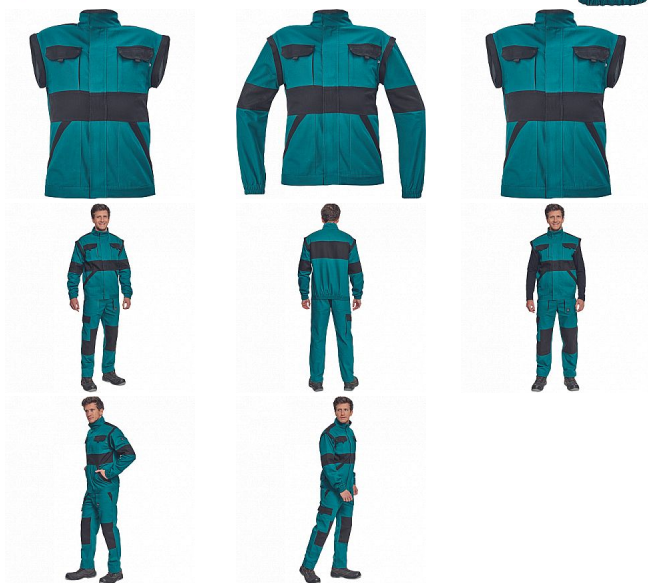

MAX NEO bunda zelená

» PRACOVNÍ ODĚVY » Montérkové bundy » Bundy montérkové

Popis

- pánská pracovní bunda se zapínáním na zip krytým légou
- odepínatelné rukávy
- 2 přední kapsy
- 2 náprsní kapsy
- zesílení namáhaných míst loktů a ramen
- pružné manžety rukávů a spodní obvod v pase

Kód zboží	1030002506
Dodavatelské číslo	0351002510xxx
Značka	CERVA

Dostupnost: 8 805 KS
na cestě 2 KS

Parametry

Značka	CERVA
Materiál	Svrchní materiál: 100% bavlna, 260 g/m ²
Norma	EN ISO 13688:2013 EN ISO 13688:2013+A1:2021
Barva	zelená
Pohlaví	Unisex