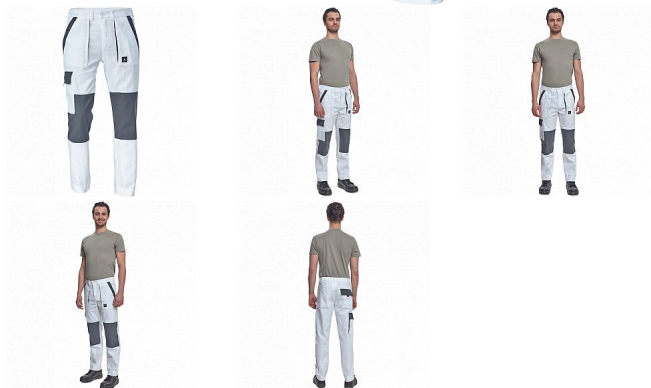

MAX NEO kalhoty bílá

» PRACOVNÍ ODĚVY » Montérkové kalhoty

Popis

- pánské pracovní kalhoty s elastickým pasem
- 2 přední kapsy
- 1 stehenní kapsa
- 2 zadní kapsy
- zesílená oblast kolen
- nastavitelná délka nohavic

Kód zboží	1027102510
Dodavatelské číslo	0352007380xxx
Značka	CERVA

Dostupnost: 753 KS
na cestě 2 KS

Parametry

Značka	CERVA
Materiál	Svrchní materiál: 100% bavlna, 260 g/m ²
Norma	EN ISO 13688:2013 EN ISO 13688:2013+A1:2021
Barva	bílá
Pohlaví	Pánské