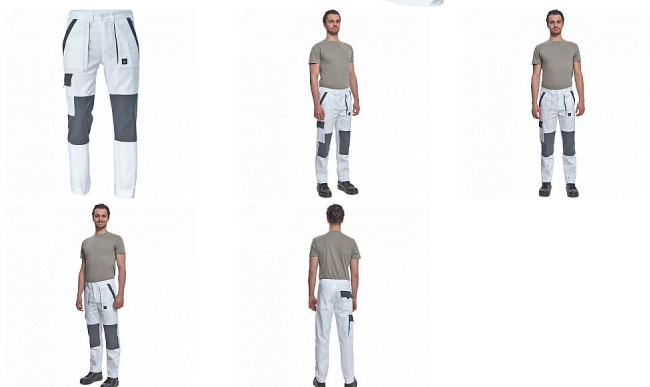

# MAX NEO kalhoty bílá

» PRACOVNÍ ODĚVY » Montérkové kalhoty » MAX NEO kalhoty bílá

## Popis

- pánské pracovní kalhoty s elastickým pasem
- 2 přední kapsy
- 1 stehenní kapsa
- 2 zadní kapsy
- zesílená oblast kolien
- nastavitelná délka nohavic

Kód zboží	1027102510
Dodavatelské číslo	0352007380xxx
EAN	8591806257115
Značka	CERVA

## Parametry

Značka	CERVA
Materiál	<b>Svrchní materiál:</b> 100% bavlna, 260 g/m <sup>2</sup>
Norma	EN ISO 13688:2013 EN ISO 13688:2013+A1:2021
Barva	bílá
Pohlaví	Pánské
Velikost	62