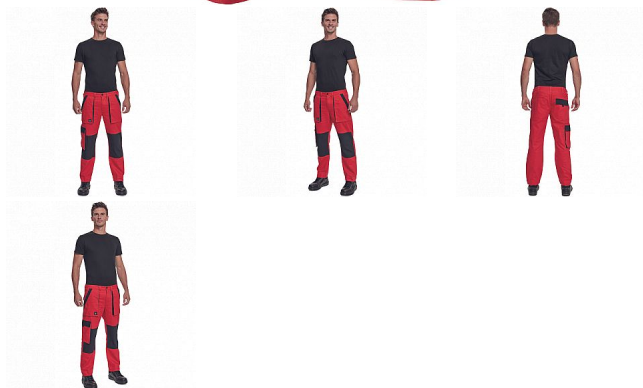

MAX NEO kalhoty červená

» PRACOVNÍ ODĚVY » Montérkové kalhoty

Popis

- pánské pracovní kalhoty s elastickým pasem
- 2 přední kapsy
- 1 stehenní kapsa
- 2 zadní kapsy
- zesílená oblast kolien
- nastavitelná délka nohavic

Kód zboží	1027102507
Dodavatelské číslo	0352007320xxx
Značka	CERVA

Dostupnost: 3 495 KS

Parametry

Značka	CERVA
Materiál	Svrchní materiál: 100% bavlna, 260 g/m ²
Norma	EN ISO 13688:2013 EN ISO 13688:2013+A1:2021
Barva	červená
Pohlaví	Pánské