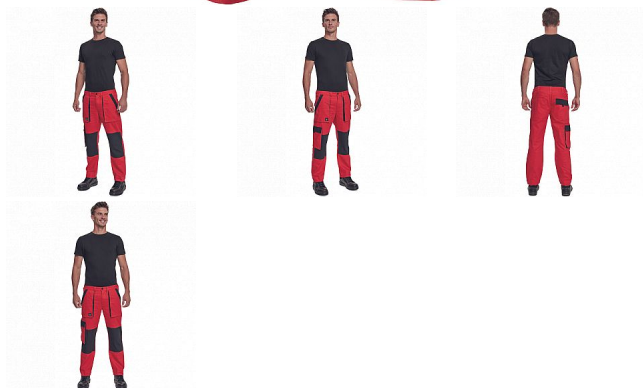

MAX NEO kalhoty červená

» PRACOVNÍ ODĚVY » Montérkové kalhoty » MAX NEO kalhoty červená

Popis

- pánské pracovní kalhoty s elastickým pasem
- 2 přední kapsy
- 1 stehenní kapsa
- 2 zadní kapsy
- zesílená oblast kolien
- nastavitelná délka nohavic

Kód zboží	1027102507
Dodavatelské číslo	0352007320xxx
EAN	8591806256644
Značka	CERVA

Dostupnost hlavní sklad: U dodavatele
Dostupnost u dodavatele: 96 KS

Parametry

Značka	CERVA
Materiál	Svrchní materiál: 100% bavlna, 260 g/m ²
Norma	EN ISO 13688:2013 EN ISO 13688:2013+A1:2021
Barva	červená
Pohlaví	Pánské
Velikost	46