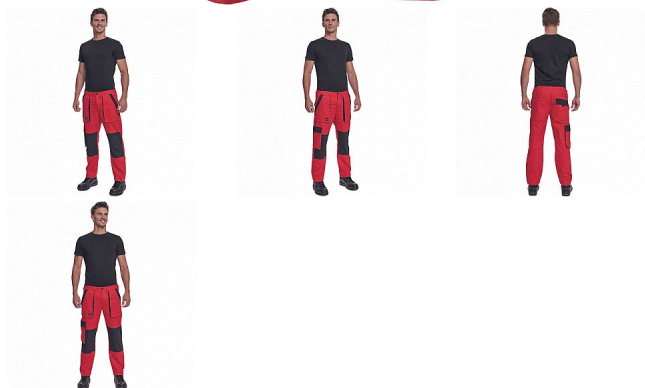

MAX NEO kalhoty červená

» PRACOVNÍ ODĚVY » Montérkové kalhoty » MAX NEO kalhoty červená

Popis

- pánské pracovní kalhoty s elastickým pasem
- 2 přední kapsy
- 1 stehenní kapsa
- 2 zadní kapsy
- zesílená oblast kolien
- nastavitelná délka nohavic

Kód zboží	1027102507
Dodavatelské číslo	0352007320xxx
EAN	8591806256651
Značka	CERVA

Dostupnost hlavní sklad: U dodavatele
Dostupnost u dodavatele: 627 KS

Parametry

Značka	CERVA
Materiál	Svrchní materiál: 100% bavlna, 260 g/m ²
Norma	EN ISO 13688:2013 EN ISO 13688:2013+A1:2021
Barva	červená
Pohlaví	Pánské
Velikost	48