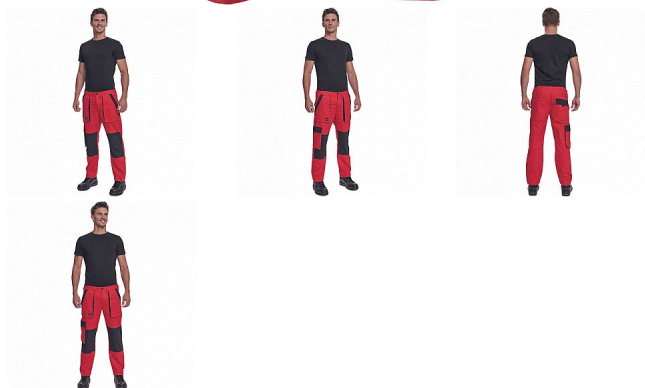

MAX NEO kalhoty červená

» PRACOVNÍ ODĚVY » Montérkové kalhoty » MAX NEO kalhoty červená

Popis

- pánské pracovní kalhoty s elastickým pasem
- 2 přední kapsy
- 1 stehenní kapsa
- 2 zadní kapsy
- zesílená oblast kolien
- nastavitelná délka nohavic

Kód zboží	1027102507
Dodavatelské číslo	0352007320xxx
EAN	8591806256682
Značka	CERVA

Dostupnost hlavní sklad:	U dodavatele
Dostupnost na prodejně:	2 KS
Dostupnost u dodavatele:	581 KS

Parametry

Značka	CERVA
Materiál	Svrchní materiál: 100% bavlna, 260 g/m ²
Norma	EN ISO 13688:2013 EN ISO 13688:2013+A1:2021
Barva	červená
Pohlaví	Pánské
Velikost	54