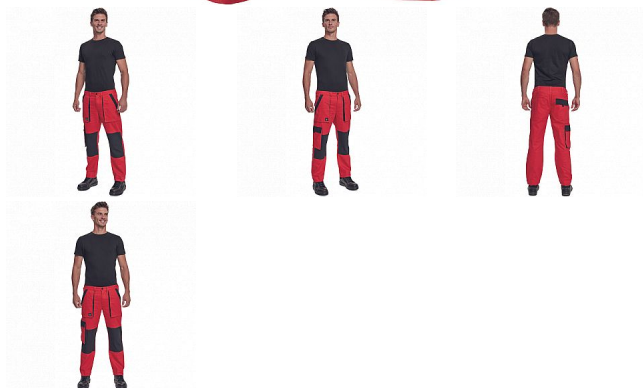

# MAX NEO kalhoty červená

» PRACOVNÍ ODĚVY » Montérkové kalhoty » MAX NEO kalhoty červená

## Popis

- pánské pracovní kalhoty s elastickým pasem
- 2 přední kapsy
- 1 stehenní kapsa
- 2 zadní kapsy
- zesílená oblast kolien
- nastavitelná délka nohavic

Kód zboží	1027102507
Dodavatelské číslo	0352007320xxx
EAN	8591806256736
Značka	CERVA

## Parametry

Značka	CERVA
Materiál	<b>Svrchní materiál:</b> 100% bavlna, 260 g/m <sup>2</sup>
Norma	EN ISO 13688:2013 EN ISO 13688:2013+A1:2021
Barva	červená
Pohlaví	Pánské
Velikost	64