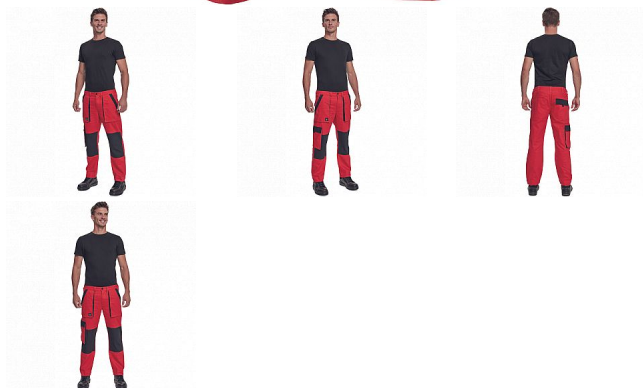

MAX NEO kalhoty červená

» PRACOVNÍ ODĚVY » Montérkové kalhoty » MAX NEO kalhoty červená

Popis

- pánské pracovní kalhoty s elastickým pasem
- 2 přední kapsy
- 1 stehenní kapsa
- 2 zadní kapsy
- zesílená oblast kolien
- nastavitelná délka nohavic

Kód zboží	1027102507
Dodavatelské číslo	0352007320xxx
EAN	8591806256743
Značka	CERVA

Dostupnost hlavní sklad: U dodavatele
Dostupnost u dodavatele: 32 KS

Parametry

Značka	CERVA
Materiál	Svrchní materiál: 100% bavlna, 260 g/m ²
Norma	EN ISO 13688:2013 EN ISO 13688:2013+A1:2021
Barva	červená
Pohlaví	Pánské
Velikost	66