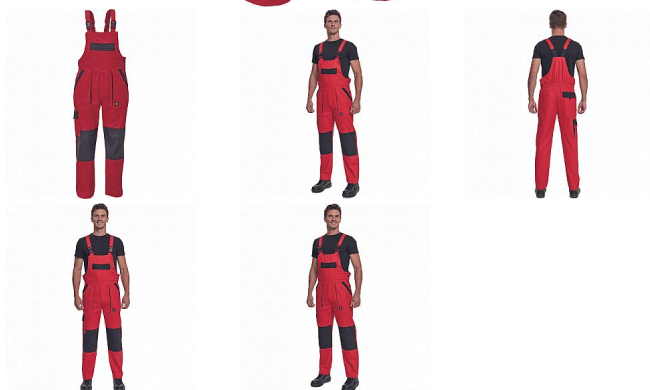

MAX NEO laclové červená

» PRACOVNÍ ODĚVY » Montérkové laclové kalhoty » MAX NEO laclové červená

Popis

- pánské pracovní kalhoty s laclem a elastickým pasem
- široké šle s plastovými sponami
- 2 přední kapsy, 1 stehenní kapsa
- 1 velká náprsní kapsa, 2 zadní kapsy
- zesílená oblast kolen
- nastavitelná délka nohavic

Kód zboží	1028102507
Dodavatelské číslo	0353003420xxx
EAN	8591806255982
Značka	CERVA

Dostupnost hlavní sklad: U dodavatele
Dostupnost u dodavatele: 73 KS

Parametry

Značka	CERVA
Materiál	Svrchní materiál: 100% bavlna, 260 g/m ²
Norma	EN ISO 13688:2013 EN ISO 13688:2013+A1:2021
Barva	červená
Pohlaví	Pánské
Velikost	44