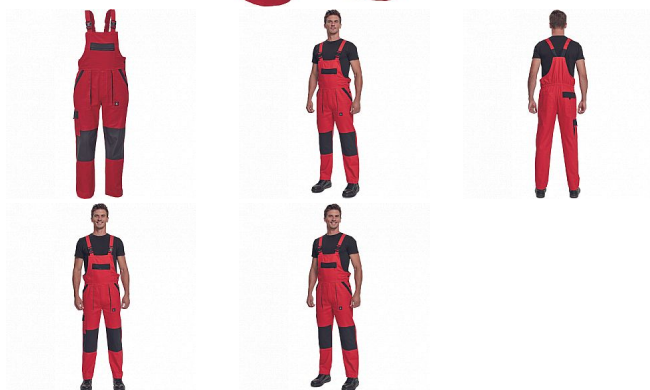

MAX NEO laclové červená

» PRACOVNÍ ODĚVY » Montérkové laclové kalhoty » MAX NEO laclové červená

Popis

- pánské pracovní kalhoty s laclem a elastickým pasem
- široké šle s plastovými sponami
- 2 přední kapsy, 1 stehenní kapsa
- 1 velká náprsní kapsa, 2 zadní kapsy
- zesílená oblast kolen
- nastavitelná délka nohavic

Kód zboží	1028102507
Dodavatelské číslo	0353003420xxx
EAN	8591806256026
Značka	CERVA

Dostupnost hlavní sklad: U dodavatele
Dostupnost u dodavatele: 622 KS

Parametry

Značka	CERVA
Materiál	Svrchní materiál: 100% bavlna, 260 g/m ²
Norma	EN ISO 13688:2013 EN ISO 13688:2013+A1:2021
Barva	červená
Pohlaví	Pánské
Velikost	52