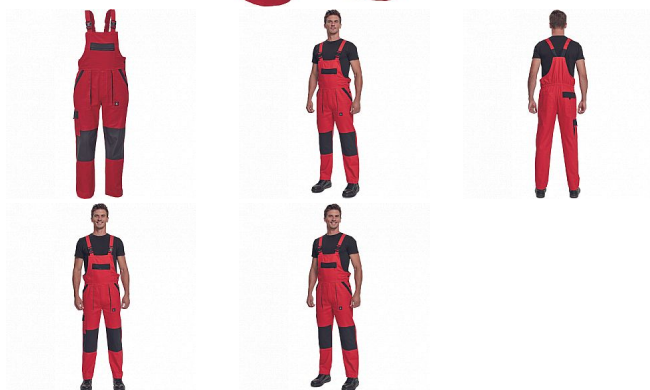

MAX NEO laclové červená

» PRACOVNÍ ODĚVY » Montérkové laclové kalhoty » MAX NEO laclové červená

Popis

- pánské pracovní kalhoty s laclem a elastickým pasem
- široké šle s plastovými sponami
- 2 přední kapsy, 1 stehenní kapsa
- 1 velká náprsní kapsa, 2 zadní kapsy
- zesílená oblast kolen
- nastavitelná délka nohavic

Kód zboží	1028102507
Dodavatelské číslo	0353003420xxx
EAN	8591806256033
Značka	CERVA

Dostupnost hlavní sklad: 4 KS
Dostupnost u dodavatele: 795 KS

Parametry

Značka	CERVA
Materiál	Svrchní materiál: 100% bavlna, 260 g/m ²
Norma	EN ISO 13688:2013 EN ISO 13688:2013+A1:2021
Barva	červená
Pohlaví	Pánské
Velikost	54