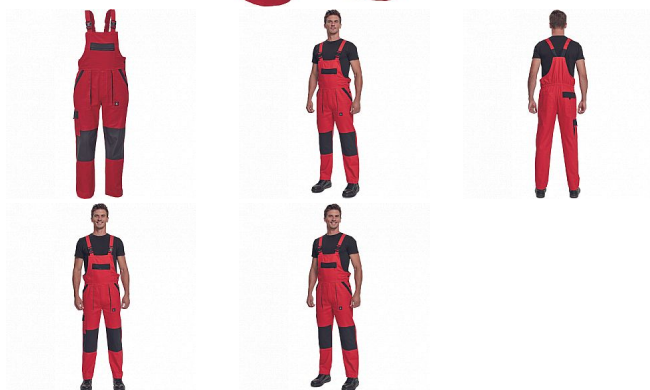

MAX NEO laclové červená

» PRACOVNÍ ODĚVY » Montérkové laclové kalhoty » MAX NEO laclové červená

Popis

- pánské pracovní kalhoty s laclem a elastickým pasem
- široké šle s plastovými sponami
- 2 přední kapsy, 1 stehenní kapsa
- 1 velká náprsní kapsa, 2 zadní kapsy
- zesílená oblast kolen
- nastavitelná délka nohavic

Kód zboží	1028102507
Dodavatelské číslo	0353003420xxx
EAN	8591806256040
Značka	CERVA

Dostupnost hlavní sklad: U dodavatele
Dostupnost u dodavatele: 580 KS

Parametry

Značka	CERVA
Materiál	Svrchní materiál: 100% bavlna, 260 g/m ²
Norma	EN ISO 13688:2013 EN ISO 13688:2013+A1:2021
Barva	červená
Pohlaví	Pánské
Velikost	56