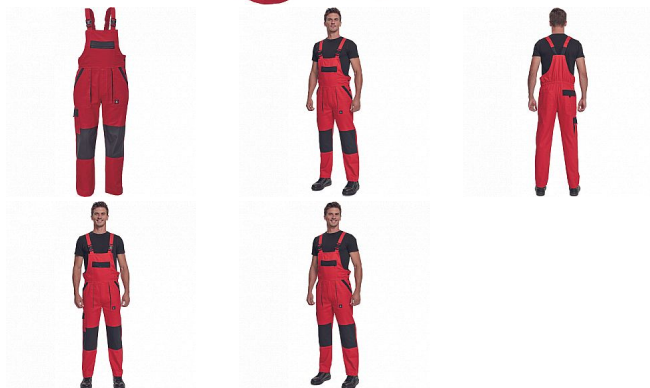

MAX NEO laclové červená

» PRACOVNÍ ODĚVY » Montérkové laclové kalhoty » MAX NEO laclové červená

Popis

- pánské pracovní kalhoty s laclem a elastickým pasem
- široké šle s plastovými sponami
- 2 přední kapsy, 1 stehenní kapsa
- 1 velká náprsní kapsa, 2 zadní kapsy
- zesílená oblast kolen
- nastavitelná délka nohavic

Kód zboží	1028102507
Dodavatelské číslo	0353003420xxx
EAN	8591806256101
Značka	CERVA

Dostupnost hlavní sklad: U dodavatele
Dostupnost u dodavatele: 43 KS

Parametry

Značka	CERVA
Materiál	Svrchní materiál: 100% bavlna, 260 g/m ²
Norma	EN ISO 13688:2013 EN ISO 13688:2013+A1:2021
Barva	červená
Pohlaví	Pánské
Velikost	68