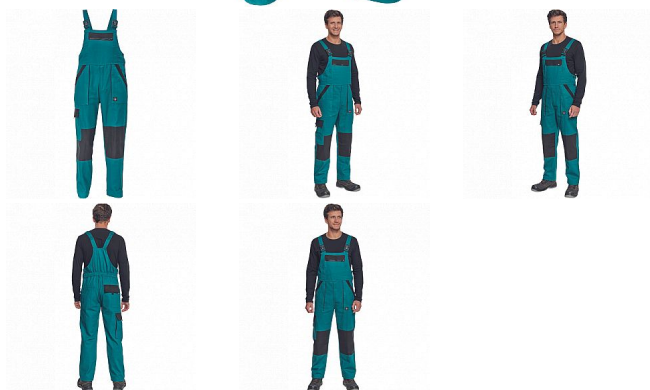

# MAX NEO laclové zelená

» PRACOVNÍ ODĚVY » Montérkové laclové kalhoty » MAX NEO laclové zelená

## Popis

- pánské pracovní kalhoty s laclem a elastickým pasem
- široké šle s plastovými sponami
- 2 přední kapsy, 1 stehenní kapsa
- 1 velká náprsní kapsa, 2 zadní kapsy
- zesílená oblast kolen
- nastavitelná délka nohavic

## Parametry

Značka	CERVA
Materiál	<b>Svrchní materiál:</b> 100% bavlna, 260 g/m <sup>2</sup>
Norma	EN ISO 13688:2013 EN ISO 13688:2013+A1:2021
Barva	zelená
Pohlaví	Pánské
Velikost	44