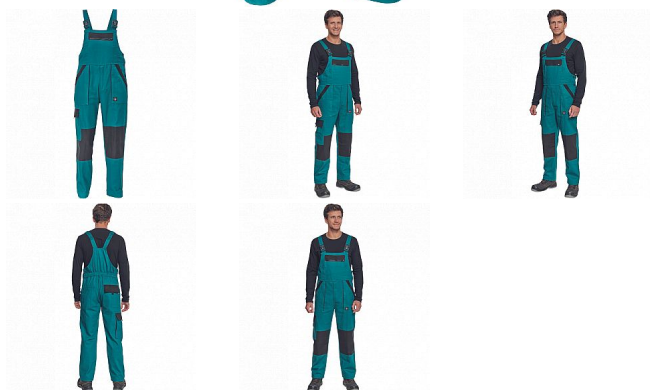

MAX NEO laclové zelená

» PRACOVNÍ ODĚVY » Montérkové laclové kalhoty » MAX NEO laclové zelená

Popis

- pánské pracovní kalhoty s laclem a elastickým pasem
- široké šle s plastovými sponami
- 2 přední kapsy, 1 stehenní kapsa
- 1 velká náprsní kapsa, 2 zadní kapsy
- zesílená oblast kolen
- nastavitelná délka nohavic

Kód zboží	1028102506
Dodavatelské číslo	0353003410xxx
EAN	8591806249653
Značka	CERVA

Dostupnost hlavní sklad:	2 KS
Dostupnost na prodejně:	1 KS
Dostupnost u dodavatele:	78 KS

Parametry

Značka	CERVA
Materiál	Svrchní materiál: 100% bavlna, 260 g/m ²
Norma	EN ISO 13688:2013 EN ISO 13688:2013+A1:2021
Barva	zelená
Pohlaví	Pánské
Velikost	46