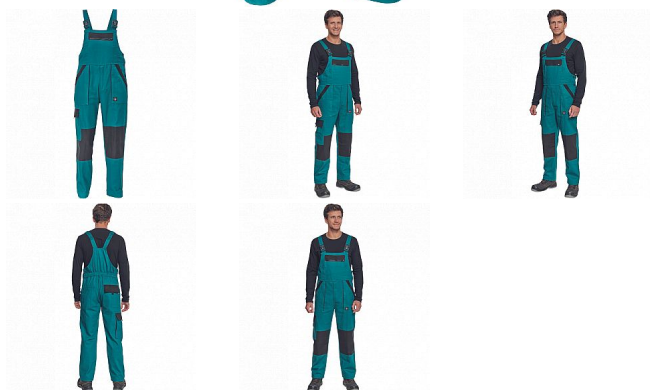

MAX NEO laclové zelená

» PRACOVNÍ ODĚVY » Montérkové laclové kalhoty » MAX NEO laclové zelená

Popis

- pánské pracovní kalhoty s laclem a elastickým pasem
- široké šle s plastovými sponami
- 2 přední kapsy, 1 stehenní kapsa
- 1 velká náprsní kapsa, 2 zadní kapsy
- zesílená oblast kolen
- nastavitelná délka nohavic

Kód zboží	1028102506
Dodavatelské číslo	0353003410xxx
EAN	8591806249660
Značka	CERVA

Na skladě:	U dodavatele
Na prodejně:	2 KS
U dodavatele:	391 KS

Parametry

Značka	CERVA
Materiál	Svrchní materiál: 100% bavlna, 260 g/m ²
Norma	EN ISO 13688:2013 EN ISO 13688:2013+A1:2021
Barva	zelená
Pohlaví	Pánské
Velikost	48