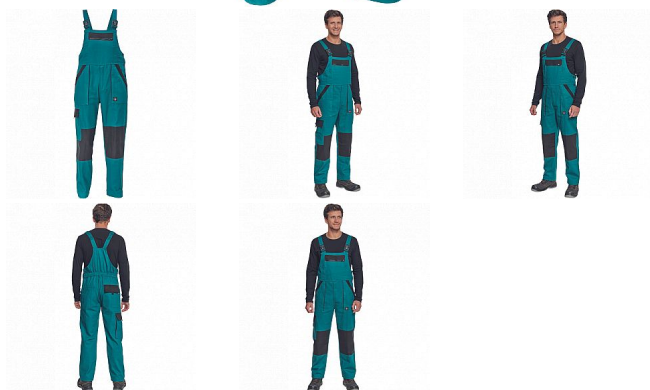

MAX NEO laclové zelená

» PRACOVNÍ ODĚVY » Montérkové laclové kalhoty » MAX NEO laclové zelená

Popis

- pánské pracovní kalhoty s laclem a elastickým pasem
- široké šle s plastovými sponami
- 2 přední kapsy, 1 stehenní kapsa
- 1 velká náprsní kapsa, 2 zadní kapsy
- zesílená oblast kolen
- nastavitelná délka nohavic

Kód zboží	1028102506
Dodavatelské číslo	0353003410xxx
EAN	8591806249660
Značka	CERVA

Dostupnost hlavní sklad:	U dodavatele
Dostupnost na prodejně:	1 KS
Dostupnost u dodavatele:	446 KS

Parametry

Značka	CERVA
Materiál	Svrchní materiál: 100% bavlna, 260 g/m ²
Norma	EN ISO 13688:2013 EN ISO 13688:2013+A1:2021
Barva	zelená
Pohlaví	Pánské
Velikost	48