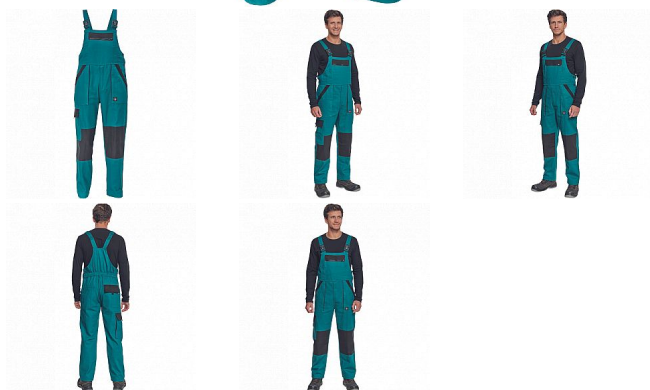

MAX NEO laclové zelená

» PRACOVNÍ ODĚVY » Montérkové laclové kalhoty » MAX NEO laclové zelená

Popis

- pánské pracovní kalhoty s laclem a elastickým pasem
- široké šle s plastovými sponami
- 2 přední kapsy, 1 stehenní kapsa
- 1 velká náprsní kapsa, 2 zadní kapsy
- zesílená oblast kolen
- nastavitelná délka nohavic

Kód zboží	1028102506
Dodavatelské číslo	0353003410xxx
EAN	8591806249707
Značka	CERVA

Dostupnost hlavní sklad:	26 KS
Dostupnost na prodejně:	3 KS
Dostupnost u dodavatele:	1 084 KS

Parametry

Značka	CERVA
Materiál	Svrchní materiál: 100% bavlna, 260 g/m ²
Norma	EN ISO 13688:2013 EN ISO 13688:2013+A1:2021
Barva	zelená
Pohlaví	Pánské
Velikost	56