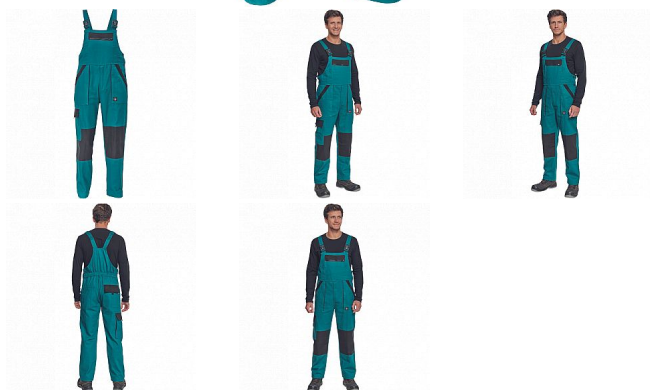

MAX NEO laclové zelená

» PRACOVNÍ ODĚVY » Montérkové laclové kalhoty » MAX NEO laclové zelená

Popis

- pánské pracovní kalhoty s laclem a elastickým pasem
- široké šle s plastovými sponami
- 2 přední kapsy, 1 stehenní kapsa
- 1 velká náprsní kapsa, 2 zadní kapsy
- zesílená oblast kolen
- nastavitelná délka nohavic

Kód zboží	1028102506
Dodavatelské číslo	0353003410xxx
EAN	8591806249714
Značka	CERVA

Dostupnost hlavní sklad:	16 KS
Dostupnost na prodejně:	3 KS
Dostupnost u dodavatele:	680 KS

Parametry

Značka	CERVA
Materiál	Svrchní materiál: 100% bavlna, 260 g/m ²
Norma	EN ISO 13688:2013 EN ISO 13688:2013+A1:2021
Barva	zelená
Pohlaví	Pánské
Velikost	58