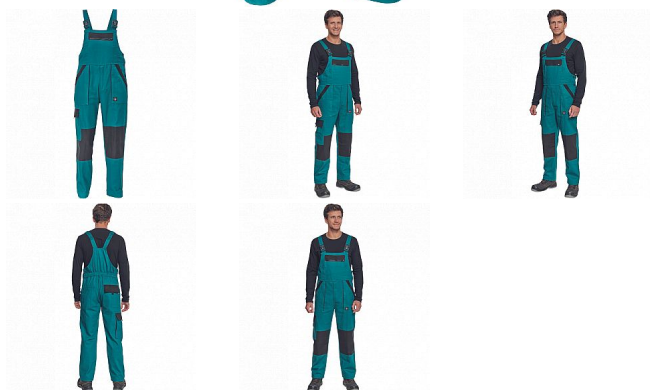

# MAX NEO laclové zelená

» PRACOVNÍ ODĚVY » Montérkové laclové kalhoty » MAX NEO laclové zelená

## Popis

- pánské pracovní kalhoty s laclem a elastickým pasem
- široké šle s plastovými sponami
- 2 přední kapsy, 1 stehenní kapsa
- 1 velká náprsní kapsa, 2 zadní kapsy
- zesílená oblast kolen
- nastavitelná délka nohavic

## Parametry

Značka	CERVA
Materiál	<b>Svrchní materiál:</b> 100% bavlna, 260 g/m <sup>2</sup>
Norma	EN ISO 13688:2013 EN ISO 13688:2013+A1:2021
Barva	zelená
Pohlaví	Pánské
Velikost	60