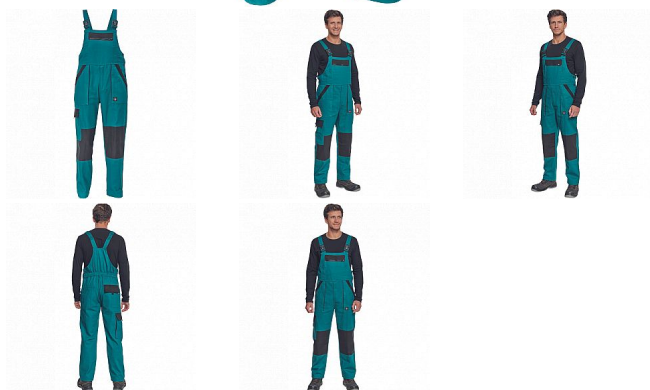

MAX NEO laclové zelená

» PRACOVNÍ ODĚVY » Montérkové laclové kalhoty » MAX NEO laclové zelená

Popis

- pánské pracovní kalhoty s laclem a elastickým pasem
- široké šle s plastovými sponami
- 2 přední kapsy, 1 stehenní kapsa
- 1 velká náprsní kapsa, 2 zadní kapsy
- zesílená oblast kolen
- nastavitelná délka nohavic

Kód zboží	1028102506
Dodavatelské číslo	0353003410xxx
EAN	8591806249738
Značka	CERVA

Na skladě:	18 KS
Na prodejně:	1 KS
U dodavatele:	333 KS

Parametry

Značka	CERVA
Materiál	Svrchní materiál: 100% bavlna, 260 g/m ²
Norma	EN ISO 13688:2013 EN ISO 13688:2013+A1:2021
Barva	zelená
Pohlaví	Pánské
Velikost	62