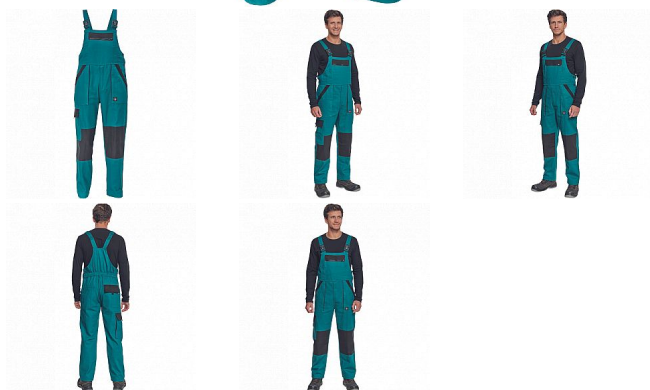

MAX NEO laclové zelená

» PRACOVNÍ ODĚVY » Montérkové laclové kalhoty » MAX NEO laclové zelená

Popis

- pánské pracovní kalhoty s laclem a elastickým pasem
- široké šle s plastovými sponami
- 2 přední kapsy, 1 stehenní kapsa
- 1 velká náprsní kapsa, 2 zadní kapsy
- zesílená oblast kolen
- nastavitelná délka nohavic

Kód zboží	1028102506
Dodavatelské číslo	0353003410xxx
EAN	8591806249752
Značka	CERVA

Dostupnost hlavní sklad:	1 KS
Dostupnost na prodejně:	2 KS
Dostupnost u dodavatele:	213 KS

Parametry

Značka	CERVA
Materiál	Svrchní materiál: 100% bavlna, 260 g/m ²
Norma	EN ISO 13688:2013 EN ISO 13688:2013+A1:2021
Barva	zelená
Pohlaví	Pánské
Velikost	66