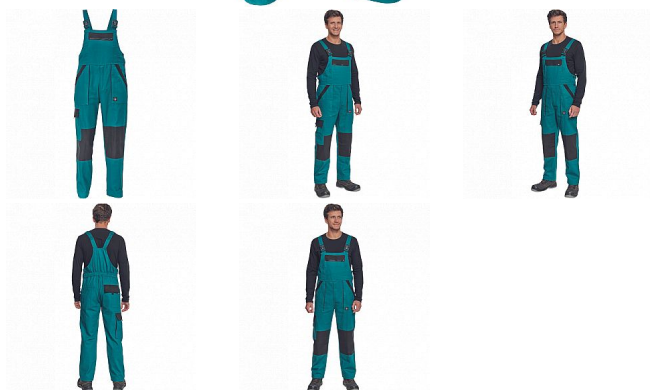

MAX NEO laclové zelená

» PRACOVNÍ ODĚVY » Montérkové laclové kalhoty » MAX NEO laclové zelená

Popis

- pánské pracovní kalhoty s laclem a elastickým pasem
- široké šle s plastovými sponami
- 2 přední kapsy, 1 stehenní kapsa
- 1 velká náprsní kapsa, 2 zadní kapsy
- zesílená oblast kolen
- nastavitelná délka nohavic

Kód zboží	1028102506
Dodavatelské číslo	0353003410xxx
EAN	8591806249769
Značka	CERVA

Dostupnost hlavní sklad:	U dodavatele
Dostupnost na prodejně:	1 KS
Dostupnost u dodavatele:	295 KS

Parametry

Značka	CERVA
Materiál	Svrchní materiál: 100% bavlna, 260 g/m ²
Norma	EN ISO 13688:2013 EN ISO 13688:2013+A1:2021
Barva	zelená
Pohlaví	Pánské
Velikost	68