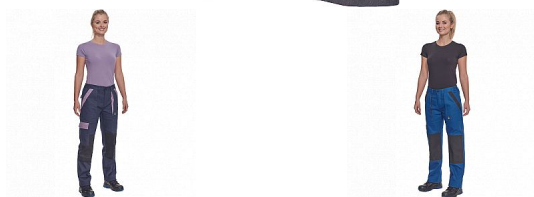

MAX NEO LADY kalhoty černá

» PRACOVNÍ ODĚVY » Dámské oděvy » Kalhoty dámské » MAX NEO LADY kalhoty černá

Popis

- dámské pracovní kalhoty s elastickým pasem
- 2 přední kapsy
- 1 stehenní kapsa
- 2 zadní kapsy
- zesílená oblast kolen
- nastavitelná délka nohavic

Kód zboží	1027109001
Dodavatelské číslo	0352007760xxx
EAN	8591806297722
Značka	CERVA

Dostupnost hlavní sklad: U dodavatele

Parametry

Značka	CERVA
Materiál	Svrchní materiál: 100% bavlna, 260 g/m ²
Norma	EN ISO 13688:2013 EN ISO 13688:2013+A1:2021
Barva	černá
Pohlaví	Dámské
Velikost	38