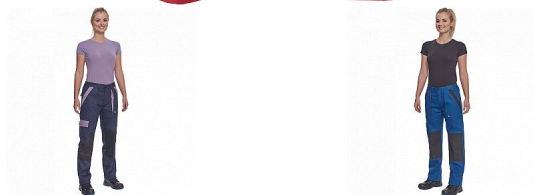

MAX NEO LADY kalhoty červená

» PRACOVNÍ ODĚVY » Dámské oděvy » Kalhoty dámské » MAX NEO LADY kalhoty červená

Popis

- dámské pracovní kalhoty s elastickým pasem
- 2 přední kapsy
- 1 stehenní kapsa
- 2 zadní kapsy
- zesílená oblast kolen
- nastavitelná délka nohavic

Kód zboží	1027109007
Dodavatelské číslo	0352007720xxx
EAN	8591806297869
Značka	CERVA

Dostupnost hlavní sklad: U dodavatele
Dostupnost u dodavatele: 118 KS

Parametry

Značka	CERVA
Materiál	Svrchní materiál: 100% bavlna, 260 g/m ²
Norma	EN ISO 13688:2013 EN ISO 13688:2013+A1:2021
Barva	červená
Pohlaví	Dámské
Velikost	44