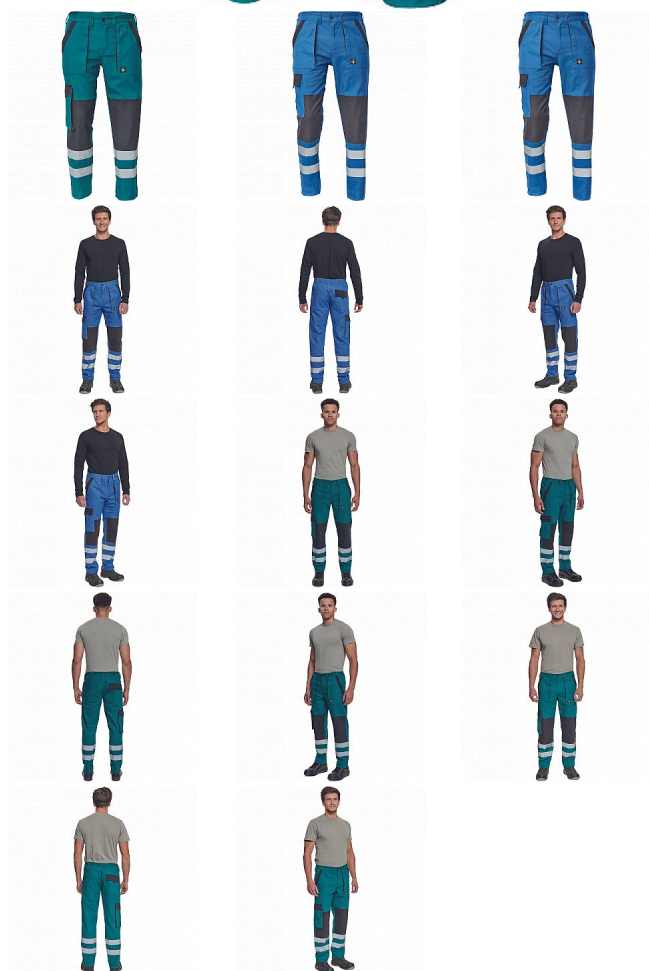

MAX NEO RFLX kalhoty

» PRACOVNÍ ODĚVY » Montérkové kalhoty

Kód zboží

10271026

Značka

CERVA

Na skladě:

25 ks

U dodavatele:

10 078 ks

MAX NEO RFLX kalhoty

» PRACOVNÍ ODĚVY » Montérkové kalhoty

Popis

_ pánské pracovní kalhoty s elastickým pasem _ 2
přední kapsy _ 1 stehenní kapsa _ 2 zadní kapsy _
reflexní pruhy na spodní části nohavic _ zesílená oblast
kolen _ nastavitelná délka nohavic

Parametry

Značka	CERVA
--------	-------