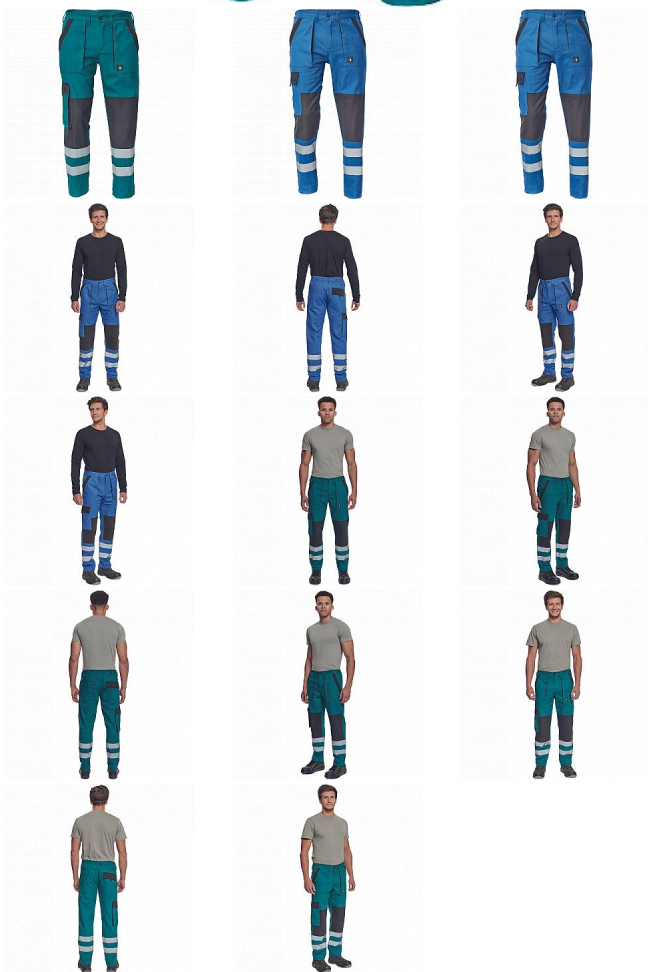

MAX NEO RFLX kalhoty

» PRACOVNÍ ODĚVY » Montérkové kalhoty

Kód zboží

10271026

Značka

CERVA

Dostupnost hlavní sklad:

6 ks

Dostupnost u dodavatele:

7 742 ks

MAX NEO RFLX kalhoty

» PRACOVNÍ ODĚVY » Montérkové kalhoty

Popis

_ pánské pracovní kalhoty s elastickým pasem _ 2
přední kapsy _ 1 stehenní kapsa _ 2 zadní kapsy _
reflexní pruhy na spodní části nohavic _ zesílená oblast
kolen _ nastavitelná délka nohavic

Parametry

Značka	CERVA
--------	-------