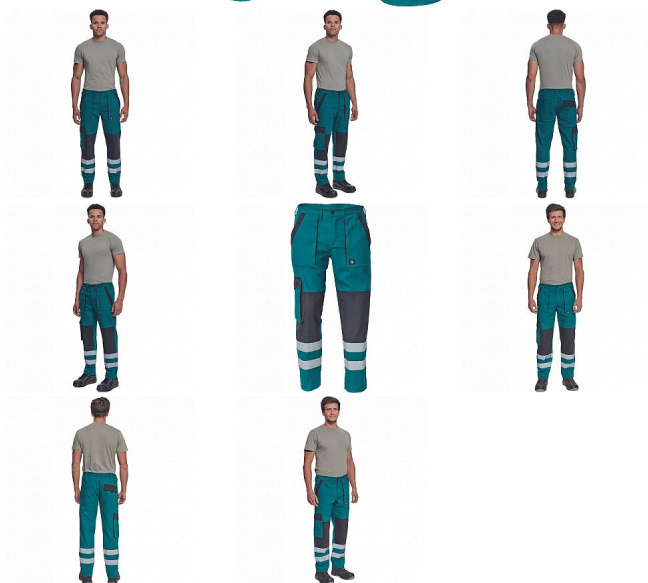

MAX NEO RFLX kalhoty zelená

» PRACOVNÍ ODĚVY » Montérkové kalhoty

Popis

- pánské pracovní kalhoty s elastickým pasem
- 2 přední kapsy
- 1 stehenní kapsa
- 2 zadní kapsy
- reflexní pruhy na spodní části nohavic
- zesílená oblast kolen
- nastavitelná délka nohavic

Kód zboží	1027102606
Dodavatelské číslo	0352007510xxx
Značka	CERVA

Dostupnost: 2 646 KS

Parametry

Značka	CERVA
Materiál	Svrchní materiál: 100% bavlna, 260 g/m ²
Norma	EN ISO 13688:2013 EN ISO 13688:2013+A1:2021
Barva	zelená
Pohlaví	Pánské