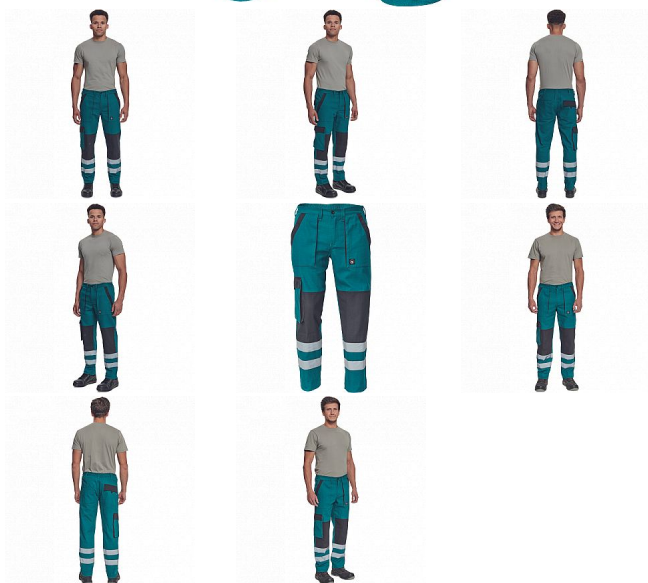

MAX NEO RFLX kalhoty zelená

» PRACOVNÍ ODEVY » Montérkové kalhoty » MAX NEO RFLX kalhoty zelená

Popis

- pánské pracovní kalhoty s elastickým pasem
- 2 přední kapsy
- 1 stehenní kapsa
- 2 zadní kapsy
- reflexní pruhy na spodní části nohavic
- zesílená oblast kolen
- nastavitelná délka nohavic

Kód zboží	1027102606
Dodavatelské číslo	0352007510xxx
EAN	8591806257986
Značka	CERVA

Dostupnost hlavní sklad: U dodavatele

Parametry

Značka	CERVA
Materiál	Svrchní materiál: 100% bavlna, 260 g/m ²
Norma	EN ISO 13688:2013 EN ISO 13688:2013+A1:2021
Barva	zelená
Pohlaví	Pánské
Velikost	44