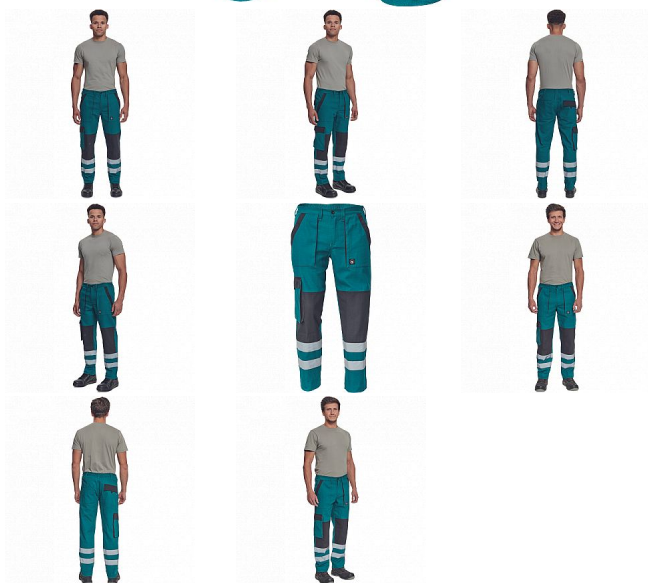

MAX NEO RFLX kalhoty zelená

» PRACOVNÍ ODEVY » Montérkové kalhoty » MAX NEO RFLX kalhoty zelená

Popis

- pánské pracovní kalhoty s elastickým pasem
- 2 přední kapsy
- 1 stehenní kapsa
- 2 zadní kapsy
- reflexní pruhy na spodní části nohavic
- zesílená oblast kolen
- nastavitelná délka nohavic

Kód zboží	1027102606
Dodavatelské číslo	0352007510xxx
EAN	8591806258075
Značka	CERVA

Dostupnost hlavní sklad: U dodavatele
Dostupnost u dodavatele: 62 KS

Parametry

Značka	CERVA
Materiál	Svrchní materiál: 100% bavlna, 260 g/m ²
Norma	EN ISO 13688:2013 EN ISO 13688:2013+A1:2021
Barva	zelená
Pohlaví	Pánské
Velikost	62