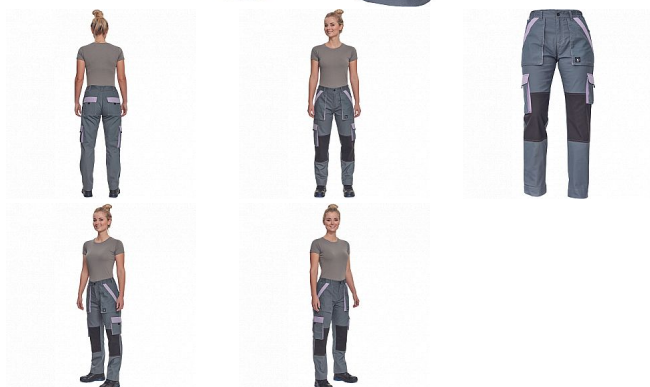

MAX SUM LADY kalhoty šedá/sv.fial.

» PRACOVNÍ ODĚVY » Dámské oděvy » Kalhoty dámské » MAX SUM LADY kalhoty šedá/sv.fial.

Popis

- dámské lehké pracovní kalhoty s elastickým pasem
- 2 přední kapsy
- 2 stehenní kapsy
- 2 zadní kapsy
- zesílení nohavic v oblasti kolen
- nastavitelná délka nohavic

Kód zboží	1027109102
Dodavatelské číslo	03520076V0xxx
EAN	8591806253674
Značka	CERVA

Dostupnost hlavní sklad: U dodavatele
Dostupnost u dodavatele: 261 KS

Parametry

Značka	CERVA
Materiál	Svrchní materiál: 100% bavlna, 200 g/m ²
Norma	EN ISO 13688:2013 EN ISO 13688:2013+A1:2021
Barva	šedá
Pohlaví	Dámské
Velikost	40