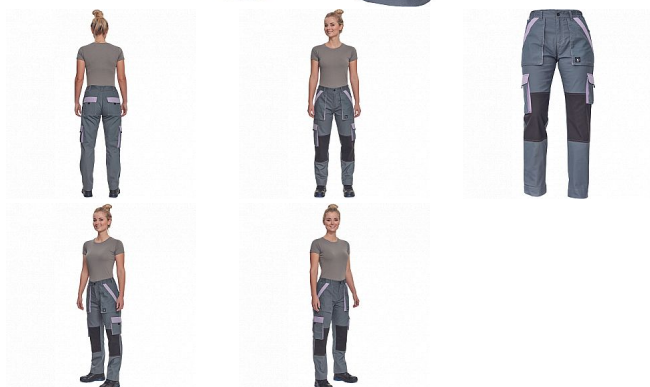

MAX SUM LADY kalhoty šedá/sv.fial.

» PRACOVNÍ ODĚVY » Dámské oděvy » Kalhoty dámské » MAX SUM LADY kalhoty šedá/sv.fial.

Popis

- dámské lehké pracovní kalhoty s elastickým pasem
- 2 přední kapsy
- 2 stehenní kapsy
- 2 zadní kapsy
- zesílení nohavic v oblasti kolen
- nastavitelná délka nohavic

Kód zboží	1027109102
Dodavatelské číslo	03520076V0xxx
EAN	8591806253728
Značka	CERVA

Dostupnost hlavní sklad: U dodavatele
Dostupnost u dodavatele: 132 KS

Parametry

Značka	CERVA
Materiál	Svrchní materiál: 100% bavlna, 200 g/m ²
Norma	EN ISO 13688:2013 EN ISO 13688:2013+A1:2021
Barva	šedá
Pohlaví	Dámské
Velikost	50