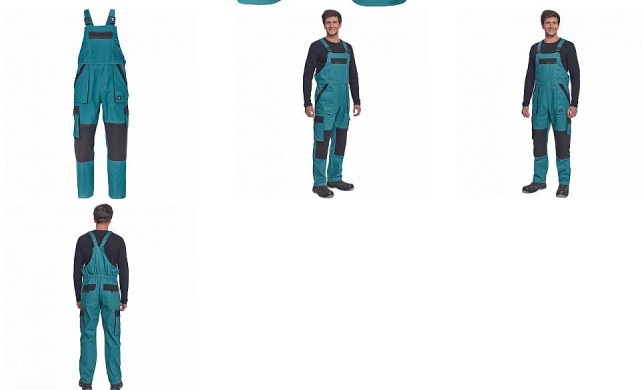

MAX SUMMER Iaclové PETROL/ČERNÁ

» PRACOVNÍ ODĚVY » Montérkové Iaclové kalhoty » MAX SUMMER Iaclové PETROL/ČERNÁ

Popis

- pánské lehké pracovní kalhoty s Iaclem a elastickým pasem
- široké šle s plastovými sponami
- 2 přední kapsy, 2 stehenní kapsy
- 1 velká náprsní kapsa na zip, 2 zadní kapsy
- zesílení nohavic v oblasti kolen
- nastavitelná délka nohavic

Kód zboží	1028102737
Dodavatelské číslo	03020239P2xxx
EAN	8591806254527
Značka	CERVA

Dostupnost hlavní sklad: U dodavatele
Dostupnost u dodavatele: 40 KS

Parametry

Značka	CERVA
Materiál	Svrchní materiál: 100% bavlna, 200 g/m ²
Norma	EN ISO 13688:2013 EN ISO 13688:2013+A1:2021
Barva	modrá
Pohlaví	Pánské
Velikost	44