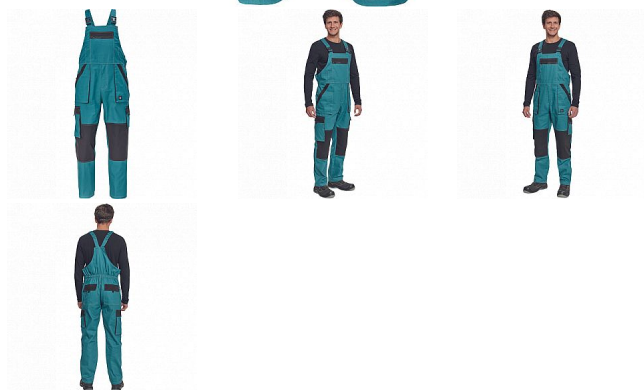

MAX SUMMER Iaclové PETROL/ČERNÁ

» PRACOVNÍ ODĚVY » Montérkové Iaclové kalhoty » MAX SUMMER Iaclové PETROL/ČERNÁ

Popis

- pánské lehké pracovní kalhoty s Iaclem a elastickým pasem
- široké šle s plastovými sponami
- 2 přední kapsy, 2 stehenní kapsy
- 1 velká náprsní kapsa na zip, 2 zadní kapsy
- zesílení nohavic v oblasti kolen
- nastavitelná délka nohavic

Kód zboží	1028102737
Dodavatelské číslo	03020239P2xxx
EAN	8591806254572
Značka	CERVA

Dostupnost hlavní sklad: U dodavatele
Dostupnost u dodavatele: 133 KS

Parametry

Značka	CERVA
Materiál	Svrchní materiál: 100% bavlna, 200 g/m ²
Norma	EN ISO 13688:2013 EN ISO 13688:2013+A1:2021
Barva	modrá
Pohlaví	Pánské
Velikost	54