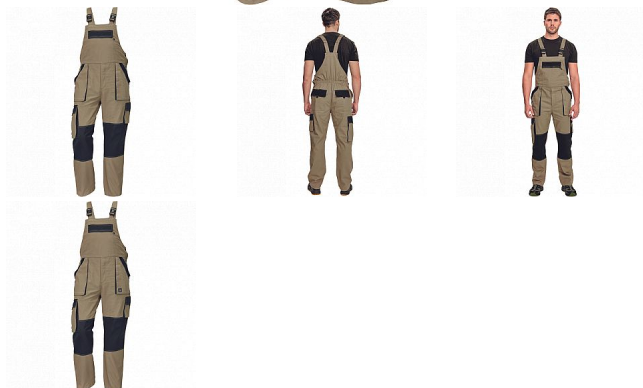

MAX SUMMER Iaclové PÍSKOVÁ/ČERNÁ

» PRACOVNÍ ODĚVY » Montérkové Iaclové kalhoty

Popis

- pánské lehké pracovní kalhoty s Iaclem a elastickým pasem
- široké šle s plastovými sponami
- 2 přední kapsy, 2 stehenní kapsy
- 1 velká náprsní kapsa na zip, 2 zadní kapsy
- zesílení nohavic v oblasti kolen
- nastavitelná délka nohavic

Kód zboží	1028102727
Dodavatelské číslo	0302023984xxx
Značka	CERVA

Dostupnost: 722 KS

Parametry

Značka	CERVA
Materiál	Svrchní materiál: 100% bavlna, 200 g/m ²
Norma	EN ISO 13688:2013 EN ISO 13688:2013+A1:2021
Barva	hnědá
Pohlaví	Pánské