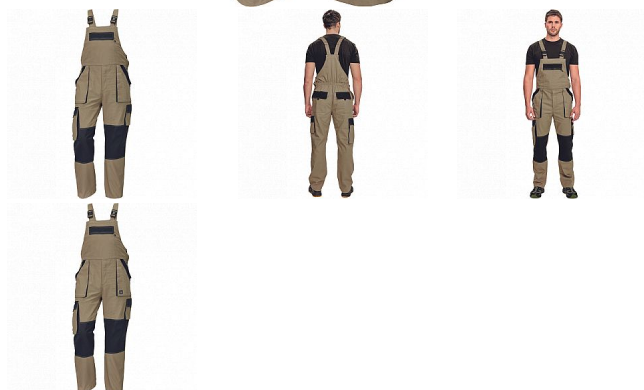

MAX SUMMER Iaclové PÍSKOVÁ/ČERNÁ

» PRACOVNÍ ODĚVY » Montérkové Iaclové kalhoty » MAX SUMMER Iaclové PÍSKOVÁ/ČERNÁ

Popis

- pánské lehké pracovní kalhoty s Iaclem a elastickým pasem
- široké šle s plastovými sponami
- 2 přední kapsy, 2 stehenní kapsy
- 1 velká náprsní kapsa na zip, 2 zadní kapsy
- zesílení nohavic v oblasti kolen
- nastavitelná délka nohavic

Kód zboží	1028102727
Dodavatelské číslo	0302023984xxx
EAN	8591806207776
Značka	CERVA

Dostupnost hlavní sklad: U dodavatele
Dostupnost u dodavatele: 61 KS

Parametry

Značka	CERVA
Materiál	Svrchní materiál: 100% bavlna, 200 g/m ²
Norma	EN ISO 13688:2013 EN ISO 13688:2013+A1:2021
Barva	hnědá
Pohlaví	Pánské
Velikost	46