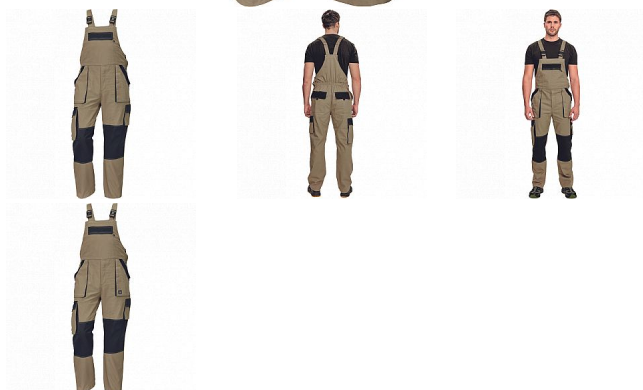

MAX SUMMER Iaclové PÍSKOVÁ/ČERNÁ

» PRACOVNÍ ODĚVY » Montérkové Iaclové kalhoty » MAX SUMMER Iaclové PÍSKOVÁ/ČERNÁ

Popis

- pánské lehké pracovní kalhoty s Iaclem a elastickým pasem
- široké šle s plastovými sponami
- 2 přední kapsy, 2 stehenní kapsy
- 1 velká náprsní kapsa na zip, 2 zadní kapsy
- zesílení nohavic v oblasti kolen
- nastavitelná délka nohavic

Kód zboží	1028102727
Dodavatelské číslo	0302023984xxx
EAN	8591806207790
Značka	CERVA

Dostupnost hlavní sklad: U dodavatele
Dostupnost u dodavatele: 73 KS

Parametry

Značka	CERVA
Materiál	Svrchní materiál: 100% bavlna, 200 g/m ²
Norma	EN ISO 13688:2013 EN ISO 13688:2013+A1:2021
Barva	hnědá
Pohlaví	Pánské
Velikost	50