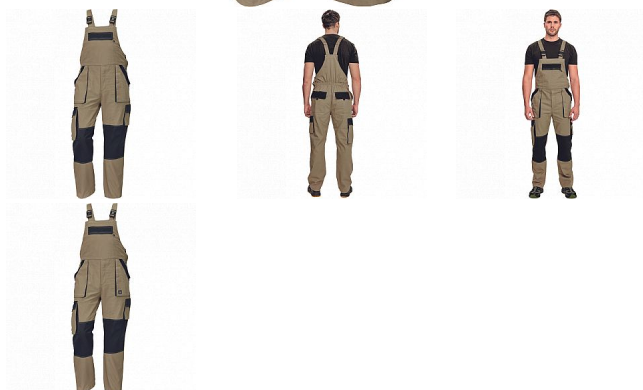

MAX SUMMER Iaclové PÍSKOVÁ/ČERNÁ

» PRACOVNÍ ODĚVY » Montérkové Iaclové kalhoty » MAX SUMMER Iaclové PÍSKOVÁ/ČERNÁ

Popis

- pánské lehké pracovní kalhoty s Iaclem a elastickým pasem
- široké šle s plastovými sponami
- 2 přední kapsy, 2 stehenní kapsy
- 1 velká náprsní kapsa na zip, 2 zadní kapsy
- zesílení nohavic v oblasti kolen
- nastavitelná délka nohavic

Kód zboží	1028102727
Dodavatelské číslo	0302023984xxx
EAN	8591806207868
Značka	CERVA

Dostupnost hlavní sklad: U dodavatele
Dostupnost u dodavatele: 15 KS

Parametry

Značka	CERVA
Materiál	Svrchní materiál: 100% bavlna, 200 g/m ²
Norma	EN ISO 13688:2013 EN ISO 13688:2013+A1:2021
Barva	hnědá
Pohlaví	Pánské
Velikost	64