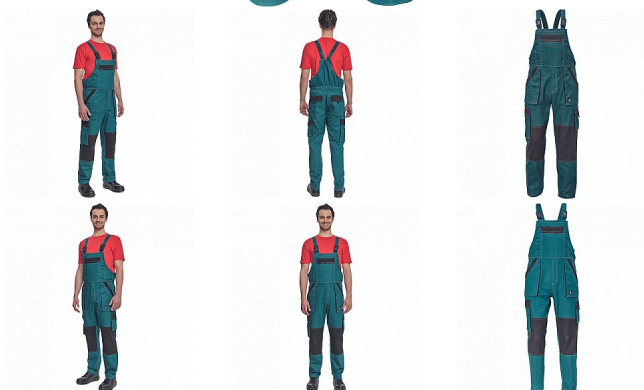

# MAX SUMMER Iaclové ZELENÁ/ČERNÁ

» PRACOVNÍ ODĚVY » Montérkové Iaclové kalhoty » MAX SUMMER Iaclové ZELENÁ/ČERNÁ

## Popis

- pánské lehké pracovní kalhoty s Iaclem a elastickým pasem
- široké šle s plastovými sponami
- 2 přední kapsy, 2 stehenní kapsy
- 1 velká náprsní kapsa na zip, 2 zadní kapsy
- zesílení nohavic v oblasti kolen
- nastavitelná délka nohavic

## Parametry

Značka	CERVA
Materiál	<b>Svrchní materiál:</b> 100% bavlna, 200 g/m <sup>2</sup>
Norma	EN ISO 13688:2013 EN ISO 13688:2013+A1:2021
Barva	zelená
Pohlaví	Pánské
Velikost	48