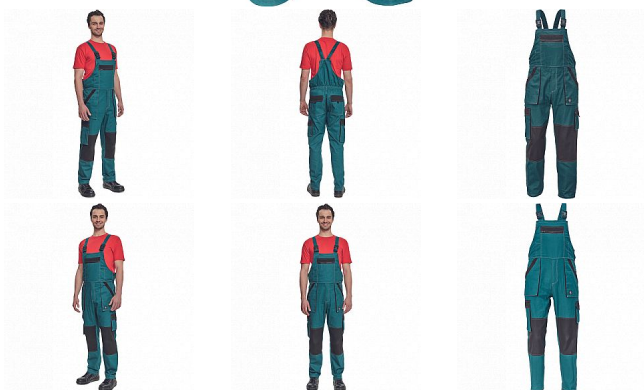

MAX SUMMER Iaclové ZELENÁ/ČERNÁ

» PRACOVNÍ ODĚVY » Montérkové Iaclové kalhoty » MAX SUMMER Iaclové ZELENÁ/ČERNÁ

Popis

- pánské lehké pracovní kalhoty s Iaclem a elastickým pasem
- široké šle s plastovými sponami
- 2 přední kapsy, 2 stehenní kapsy
- 1 velká náprsní kapsa na zip, 2 zadní kapsy
- zesílení nohavic v oblasti kolen
- nastavitelná délka nohavic

Kód zboží	1028102706
Dodavatelské číslo	0302023918xxx
EAN	8591806254244
Značka	CERVA

Dostupnost hlavní sklad: U dodavatele
Dostupnost u dodavatele: 84 KS

Parametry

Značka	CERVA
Materiál	Svrchní materiál: 100% bavlna, 200 g/m ²
Norma	EN ISO 13688:2013 EN ISO 13688:2013+A1:2021
Barva	zelená
Pohlaví	Pánské
Velikost	54