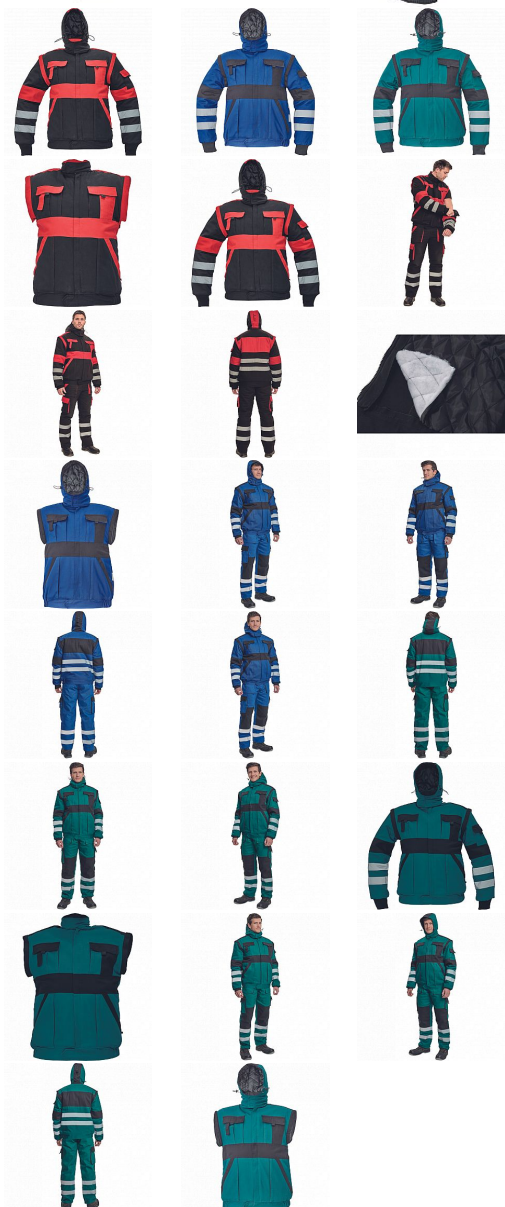

MAX WIN RFX bunda

» PRACOVNÍ ODĚVY » Bundy » Bundy zimní

Kód zboží

10200029

Značka

CERVA

Dostupnost hlavní sklad:

U dodavatele
na cestě 3 ks

Dostupnost u dodavatele:

4 167 ks

MAX WIN RFX bunda

» PRACOVNÍ ODĚVY » Bundy » Bundy zimní

Popis

_ zateplená bunda s elastickým pasem a odepínatelnými rukávy _ zapínání na zip kryté légou _ 2 přední kapsy _ 2 zdvojené náprsní kapsy _ 1 malá kapsa na levém rukávu _ integrovaná kapuce v límci se stažením na šňůrku _ reflexní pruhy po odvodu rukávů _ elastické manžety rukávů