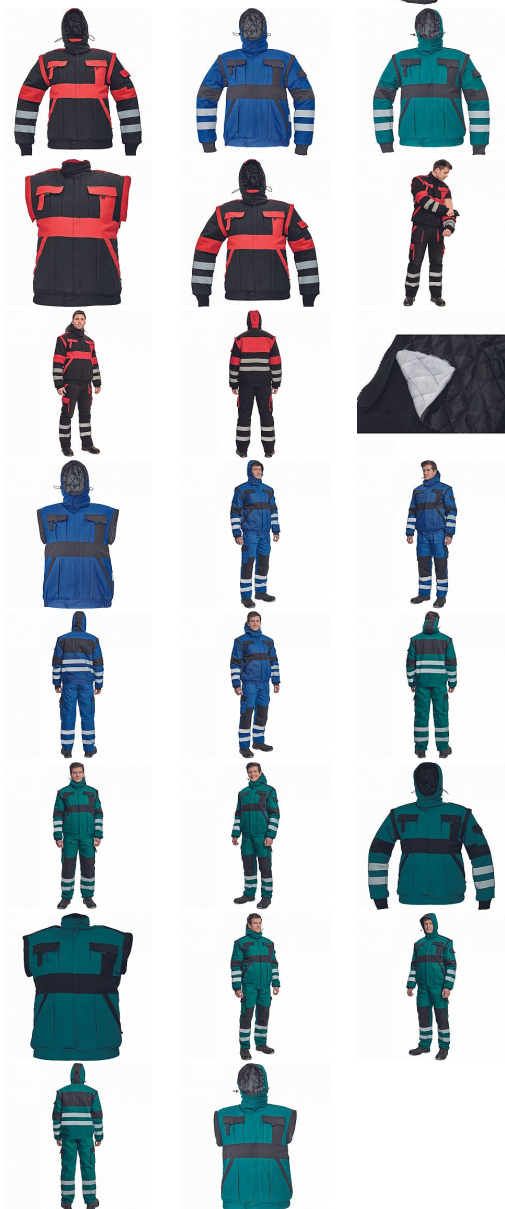

# MAX WIN RFX bunda

» PRACOVNÍ ODĚVY » Bundy » Bundy zimní

Kód zboží

10200029

Značka

CERVA

Na skladě:  
U dodavatele:

U dodavatele  
3 874 ks

# MAX WIN RFX bunda

» PRACOVNÍ ODĚVY » Bundy » Bundy zimní

## Popis

\_ zateplená bunda s elastickým pasem a odepínatelnými rukávy \_ zapínání na zip kryté légou \_ 2 přední kapsy \_ 2 zdvojené náprsní kapsy \_ 1 malá kapsa na levém rukávu \_ integrovaná kapuce v límci se stažením na šňůrku \_ reflexní pruhy po odvodu rukávů \_ elastické manžety rukávů