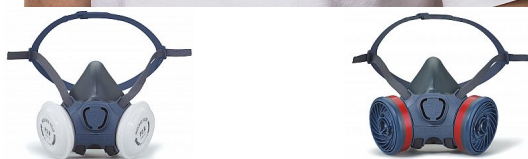

Polomaska 7000 TPE vel. L

» OCHRANNÉ POMŮCKY » Ochrana dechu » Polomasky

Popis

Polomasky s výměnnými filtry - Spolehlivá ochrana proti plynům, výparům a částicím - Jednoduchý proces instalace filtru - nejsou potřeba žádné adaptéry - Nízká údržba a odolná Polomasky řady 7000 lze kombinovat s různými plynovými a částicovými filtry EasyLock® bez potřeby adaptéků nebo speciálních předfiltrů. Pro uživatele to znamená vysokou míru flexibility a jednoduché skladování. Masky řady 7000 jsou navrženy tak, aby byly nenáročné na údržbu: proces čištění je snadný a rychlý, stejně jako proces výměny malého počtu dílů, které lze udržovat. Díky lehké konstrukci a měkkým materiálům nabízí řada 7000 vysoký stupeň pohodlí při nošení. Anatomicky tvarované obličejové těsnění zajišťuje pohodlné a bezpečné nošení. Robustní, odolné tělo masky je k dispozici z odolného TPE materiálu nebo teplotně odolného silikonu.