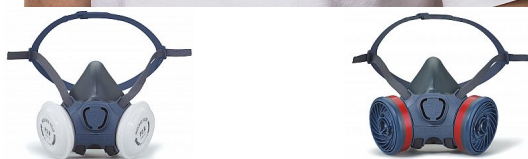

Polomaska 7000 TPE vel. L

» OCHRANNÉ POMŮCKY » Ochrana dechu » Polomasky

Popis

Polomasky s výměnnými filtry - Spolehlivá ochrana proti plynům, výparům a částicím - Jednoduchý proces instalace filtru - nejsou potřeba žádné adaptéry - Nízká údržba a odolná Polomasky řady 7000 lze kombinovat s různými plynovými a částicovými filtry EasyLock® bez potřeby adaptérů nebo speciálních předfiltrů. Pro uživatele to znamená vysokou míru flexibility a jednoduché skladování. Masky řady 7000 jsou navrženy tak, aby byly nenáročné na údržbu: proces čištění je snadný a rychlý, stejně jako proces výměny malého počtu dílů, které lze udržovat. Díky lehké konstrukci a měkkým materiálům nabízí řada 7000 vysoký stupeň pohodlí při nošení. Anatomicky tvarované obličejové těsnění zajišťuje pohodlné a bezpečné nošení. Robustní, odolné tělo masky je k dispozici z odolného TPE materiálu nebo teplotně odolného silikonu.