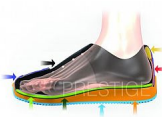

MOLEDA SPORT bílá ESD 42

» PRACOVNÍ OBUV » Prestige

Kód zboží	2312001010
Dodavatelské číslo	M40020-11
Značka	MOLEDA

Na skladě:	6 PÁR
Na prodejně:	1 PÁR

Popis

Sportovně laděný model nabízí všechny přednosti oblíbené obuvi PRESTIGE a navíc zaujme krásným nadčasovým designem. Pro výrobu byly použity kvalitní vstupní materiály v atraktivních barvách, obuv si tak oblíbila i mladší generace. Model SPORT se vyznačuje širším střihem a nižší podešví, která zajistí vyšší stabilitu došlapu při sportovních aktivitách i běžném celodenním nošení. Obuv sje šitá v šíři H, proto ji doporučujeme zákazníkům s širším chodidlem. Obuv je certifikována jako usňová (kožená) vstříkovaná pracovní pánská a dámská obuv a splňuje požadavky: - na bezpečnost a ochranu zdraví dle ČSN EN ISO 20347: 2012 - na odolnost proti uklouznutí (SRA) - na odolnost podešve proti palivovým olejům - absorpce energie v oblasti paty (tlumí nárazy) - v tomto celobílé provedení je obuv antistatická a splňuje požadavky norem ESD na ochranu před elektrostatickým výbojem POUŽITÉ MATERIÁLY - zdravotně nezávadné materiály testovány v ITC Zlín SVRŠEK - přírodní usňový (kožený) materiál opatřený polyuretanovou fólií pro snadnou údržbu a dlouhou životnost PODŠÍVKA - textil PODEŠEV A MEZIPODEŠEV - polyuretan tlumící nášlapné síly a šetřící pohybový aparát