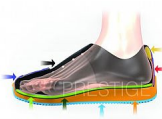

MOLEDA SPORT bílá ESD 43

» PRACOVNÍ OBUV » Prestige

Kód zboží	2312001010
Dodavatelské číslo	M40020-11
Značka	MOLEDA

Na skladě:	5 PÁR
Na prodejně:	1 PÁR

Popis

Sportovně laděný model nabízí všechny přednosti oblíbené obuvi PRESTIGE a navíc zaujme krásným nadčasovým designem. Pro výrobu byly použity kvalitní vstupní materiály v atraktivních barvách, obuv si tak oblíbila i mladší generace. Model SPORT se vyznačuje širším střihem a nižší podešví, která zajistí vyšší stabilitu došlapu při sportovních aktivitách i běžném celodenním nošení. Obuv sje šitá v šíři H, proto ji doporučujeme zákazníkům s širším chodidlem. Obuv je certifikována jako usňová (kožená) vstříkovaná pracovní pánská a dámská obuv a splňuje požadavky: - na bezpečnost a ochranu zdraví dle ČSN EN ISO 20347: 2012 - na odolnost proti uklouznutí (SRA) - na odolnost podešve proti palivovým olejům - absorpce energie v oblasti paty (tlumí nárazy) - v tomto celobílé provedení je obuv antistatická a splňuje požadavky norem ESD na ochranu před elektrostatickým výbojem POUŽITÉ MATERIÁLY - zdravotně nezávadné materiály testovány v ITC Zlín SVRŠEK - přírodní usňový (kožený) materiál opatřený polyuretanovou fólií pro snadnou údržbu a dlouhou životnost PODŠÍVKA - textil PODEŠEV A MEZIPODEŠEV - polyuretan tlumící nášlapné síly a šetřící pohybový aparát