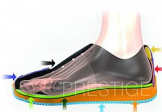

MOLEDA SPORT bílá ESD 45

» PRACOVNÍ OBUV » Prestige

Kód zboží	2312001010
Dodavatelské číslo	M40020-11
Značka	MOLEDA

Na skladě:	3 PÁR
Na prodejně:	1 PÁR

Popis

Sportovně laděný model nabízí všechny přednosti oblíbené obuvi PRESTIGE a navíc zaujme krásným nadčasovým designem. Pro výrobu byly použity kvalitní vstupní materiály v atraktivních barvách, obuv si tak oblíbila i mladší generace. Model SPORT se vyznačuje širším střihem a nižší podešví, která zajistí vyšší stabilitu došlapu při sportovních aktivitách i běžném celodenním nošení. Obuv sje šitá v šíři H, proto ji doporučujeme zákazníkům s širším chodidlem. Obuv je certifikována jako usňová (kožená) vstříkovaná pracovní pánská a dámská obuv a splňuje požadavky: - na bezpečnost a ochranu zdraví dle ČSN EN ISO 20347: 2012 - na odolnost proti uklouznutí (SRA) - na odolnost podešve proti palivovým olejům - absorpce energie v oblasti paty (tlumí nárazy) - v tomto celobílé provedení je obuv antistatická a splňuje požadavky norem ESD na ochranu před elektrostatickým výbojem POUŽITÉ MATERIÁLY - zdravotně nezávadné materiály testovány v ITC Zlín SVRŠEK - přírodní usňový (kožený) materiál opatřený polyuretanovou fólií pro snadnou údržbu a dlouhou životnost PODŠÍVKA - textil PODEŠEV A MEZIPODEŠEV - polyuretan tlumící nášlapné síly a šetřící pohybový aparát