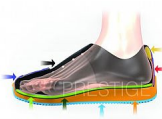

MOLEDA SPORT bílá ESD

» PRACOVNÍ OBUV » Prestige

Kód zboží	2312001010
Dodavatelské číslo	M40020-11
Značka	MOLEDA

Na skladě:	34 PÁR
	na cestě 15 PÁR
Na prodejně:	10 PÁR

Popis

Sportovně laděný model nabízí všechny přednosti oblíbené obuvi PRESTIGE a navíc zaujme krásným nadčasovým designem. Pro výrobu byly použity kvalitní vstupní materiály v atraktivních barvách, obuv si tak oblíbila i mladší generace. Model SPORT se vyznačuje širším střihem a nižší podešví, která zajistí vyšší stabilitu došlapu při sportovních aktivitách i běžném celodenním nošení. Obuv sje šitá v šíři H, proto ji doporučujeme zákazníkům s širším chodidlem. Obuv je certifikována jako usňová (kožená) vstříkovaná pracovní pánská a dámská obuv a splňuje požadavky: - na bezpečnost a ochranu zdraví dle ČSN EN ISO 20347: 2012 - na odolnost proti uklouznutí (SRA) - na odolnost podešve proti palivovým olejům - absorpce energie v oblasti paty (tlumí nárazy) - v tomto celobílé provedení je obuv antistatická a splňuje požadavky norem ESD na ochranu před elektrostatickým výbojem POUŽITÉ MATERIÁLY - zdravotně nezávadné materiály testovány v ITC Zlín SVRŠEK - přírodní usňový (kožený) materiál opatřený polyuretanovou fólií pro snadnou údržbu a dlouhou životnost PODŠÍVKA - textil PODEŠEV A MEZIPODEŠEV - polyuretan tlumící nášlapné síly a šetřící pohybový aparát