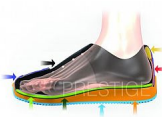

MOLEDA SPORT bílá ESD

» PRACOVNÍ OBUV » Prestige

Popis

Sportovně laděný model nabízí všechny přednosti oblíbené obuvi PRESTIGE a navíc zaujme krásným nadčasovým designem. Pro výrobu byly použity kvalitní vstupní materiály v atraktivních barvách, obuv si tak oblíbila i mladší generace. Model SPORT se vyznačuje širším stříhem a nižší podešví, která zajistí vyšší stabilitu došlapu při sportovních aktivitách i běžném celodenním nošení. Obuv sje šitá v šíři H, proto ji doporučujeme zákazníkům s širším chodidlem. Obuv je certifikována jako usňová (kožená) vstříkovaná pracovní pánská a dámská obuv a splňuje požadavky: - na bezpečnost a ochranu zdraví dle ČSN EN ISO 20347: 2012 - na odolnost proti uklouznutí (SRA) - na odolnost podešve proti palivovým olejům - absorpce energie v oblasti paty (tlumí nárazy) - v tomto celobílé provedení je obuv antistatická a splňuje požadavky norem ESD na ochranu před elektrostatickým výbojem POUŽITÉ MATERIÁLY - zdravotně nezávadné materiály testovány v ITC Zlín SVRŠEK - přírodní usňový (kožený) materiál opatřený polyuretanovou fólií pro snadnou údržbu a dlouhou životnost PODŠÍVKA - textil PODEŠEV A MEZIPODEŠEV - polyuretan tlumící nášlapné síly a šetřící pohybový aparát